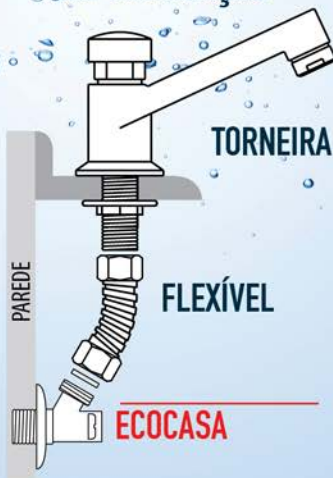

ECO CASA

DISPOSITIVO ECONOMIZADOR DE ÁGUA

ECONOMIA MÉDIA

50%
DE ÁGUA

TRANSFORME
SUA TORNEIRA
EM UM PRODUTO
ECONOMIZADOR
DE ÁGUA

CONTROLE DA VAZÃO E
PRESSÃO DE ÁGUA

Através do parafuso de regulagem

COMPATÍVEL

Com torneiras e misturadores de mesa

IDEAL PARA

locais com muita pressão de água,
como apartamentos e sobrados

FÁCIL INSTALAÇÃO

Curva característica realizada com pressão dinâmica.
Dispositivo com 1 1/2 volta no sentido de abertura.

Permite controlar a vazão da água e
funciona como registro para eventuais
manutenções

**AREJADOR
ANTIVANDALISMO EMBUTIDO**

Proporciona jato de água uniforme e
sem respingos

ECONOMIZE ATÉ
60%
DE **ÁGUA**

Fortti
a força da inovação