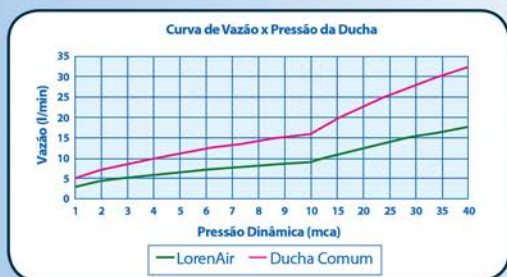

SISTEMA ANTIVANDALISMO

Fecha a saída de água
automaticamente após 60 segundos

FUNCIONAMENTO À PILHA

Maior versatilidade na instalação

HIGIENE

Não é necessário tocar no produto

LOREN AIR

MAIOR ECONOMIA DE ÁGUA
COMPARADA COM UMA DUCHA COMUM

JATO AERADO
MODERNO SISTEMA QUE MISTURA
AR COM ÁGUA QUE PROPORCIONA UM
BANHO MAIS CONFORTÁVEL E SENSÇÃO
DE MAIOR VOLUME DE ÁGUA

ECONOMIA MENSAL
3.840 LITROS
DE ÁGUA

CONSIDERANDO UMA FAMÍLIA DE 4 PESSOAS
TOMANDO UM BANHO DIÁRIO DE
10 MINUTOS COM UMA DUCHA DE 8 LTS/MIN