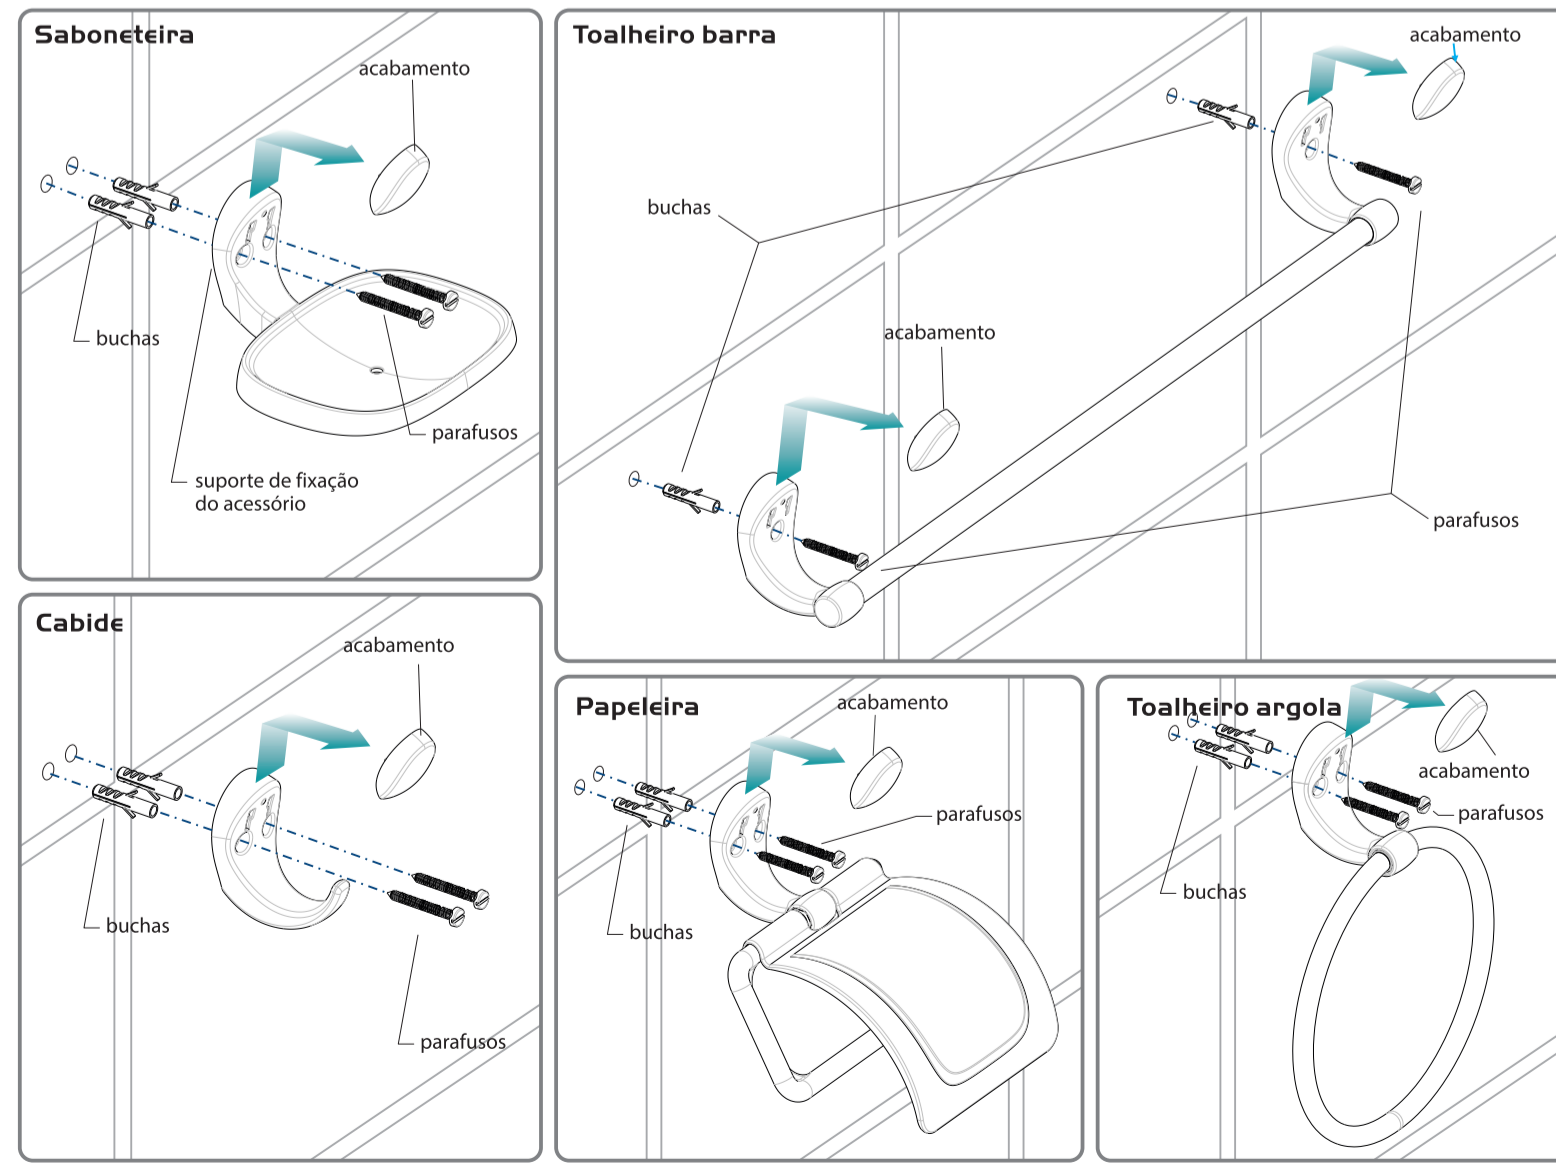

Kit com 5 peças

ACESSÓRIOS PARA BANHEIRO

DESIGN MODERNO
FÁCIL INSTALAÇÃO

LORENZETTI

DESIGN MODERNO
FÁCIL INSTALAÇÃO

ACESSÓRIOS PARA BANHEIRO

KITS
PEÇAS

Contém 5 unidades: 1 hasteiro barra, 1 papelera, 1 cabide, 1 saboneteira e 1 cabide.
Contém os acessórios: 10 parafusos e buchas para fixação.
Composição básica: Termoplásticos, Aço, Níquel e Alumínio.
Para os parafusos: tratamento anticorrosivo.
Alumínio e Resina poliestérica.
Validade: Produto não perecível
COD.: 432526 JUNHO 2018

LORENZETTI

ACESSÓRIOS PARA BANHEIRO
Kit com 5 peças

7 859443 16 451777

ATENDIMENTO AO CONSUMIDOR
www.lorenzetti.com.br

LORENZETTI

LORENZETTI

Kit com 5 peças

ACESSÓRIOS PARA BANHEIRO

DESIGN MODERNO
FÁCIL INSTALAÇÃO

LORENZETTI

ACESSÓRIOS PARA BANHEIRO

Kit com 5 peças

DESIGN MODERNO

FÁCIL INSTALAÇÃO

INSTRUÇÕES DE INSTALAÇÃO E GARANTIA PARA OS ACESSÓRIOS

TERMO DE GARANTIA

Peças que apresentam desgaste natural de uso como: anéis e mecanismos de vedação, gavetas, cunhas e cartuchos, terão garantia legal de 3 meses.

A GARANTIA NÃO SERÁ APLICADA NAS SEGUINTE SITUAÇÕES:

**Comprimentos: Toalheiro barra = 492 mm
Toalheiro argola = 160 mm
Saboneteira = 123 mm
Papeleira = 143 mm
Cabide = 42 mm**

Os desenhos contidos neste manual são orientativos.

LORENZETTI
Lorenzetti S.A. Indústrias Brasileiras Eletrometalúrgicas
Av. Presidente Wilson, 1230 - CEP 03107-901
Mogi das Cruzes - SP
CNPJ: 04.828.282/000143